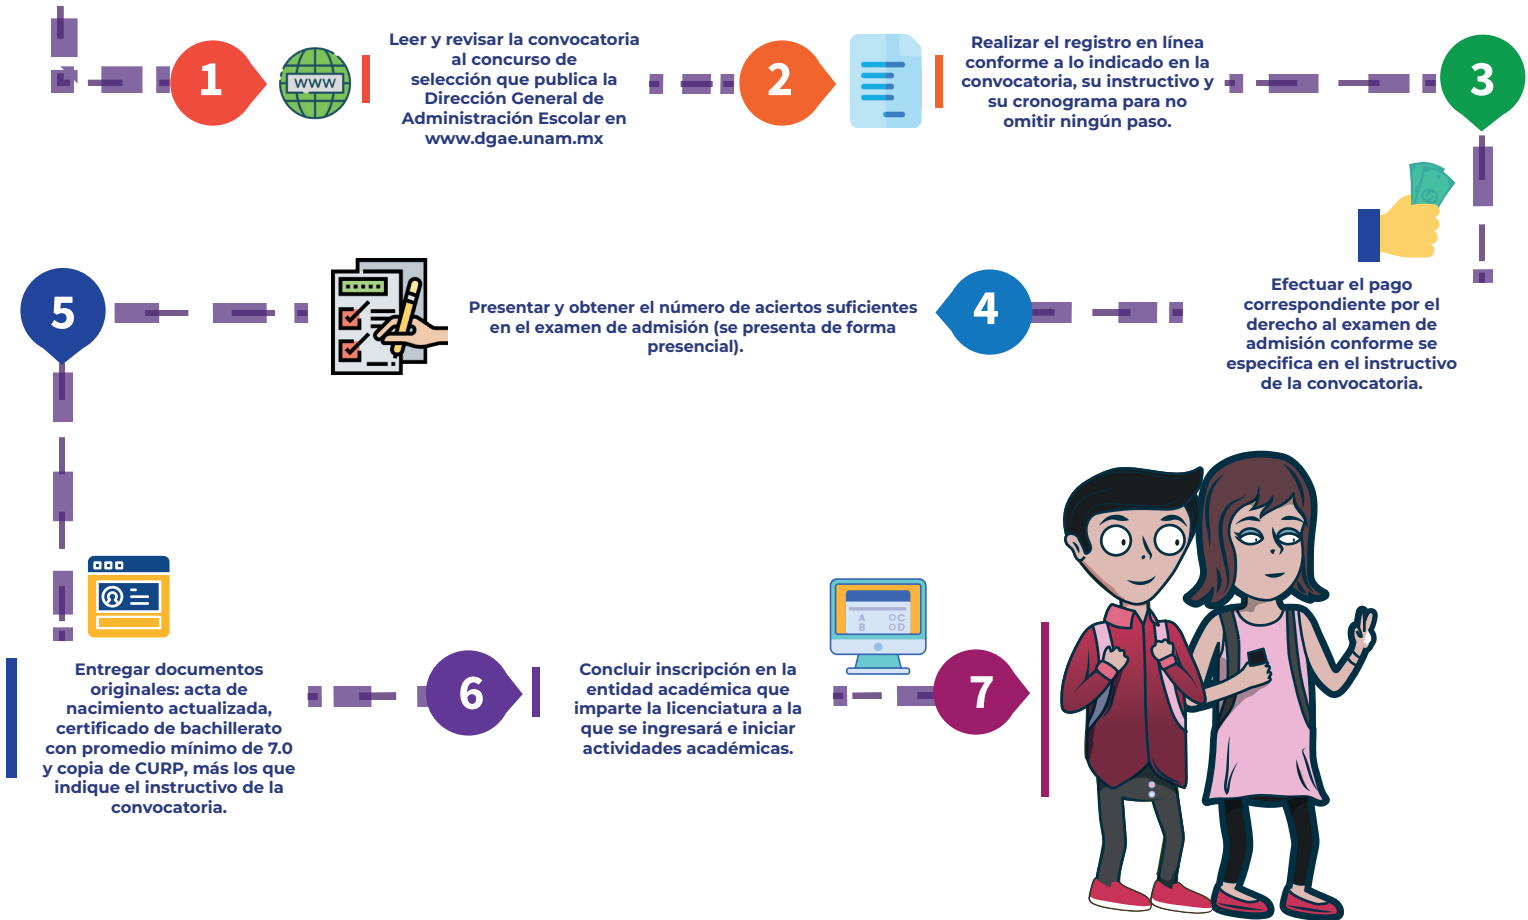

# ¿CÓMO INGRESO AL SUAYED?

REQUISITOS Y PASOS PARA INGRESAR AL NIVEL LICENCIATURA DEL SISTEMA UNIVERSIDAD ABIERTA Y EDUCACIÓN A DISTANCIA DE LA UNIVERSIDAD NACIONAL AUTÓNOMA DE MÉXICO

La autoridad universitaria responsable del proceso de ingreso es la Dirección General de Administración Escolar (DGAE), la cual publica en su portal web tres convocatorias al año.

## PROCEDIMIENTO

Para quienes tienen interés en estudiar una carrera en la modalidad a Distancia del SUAYED deben tener en cuenta que ello implica el uso de métodos, técnicas, habilidades, estrategias y medios de comunicación diferentes a los utilizados en la educación presencial; por lo que se sugiere cursar el Programa de Apoyo al Ingreso (PAI), con el propósito de adquirir habilidades de aprendizaje que apoyen y favorezcan su formación y trayectoria universitaria.